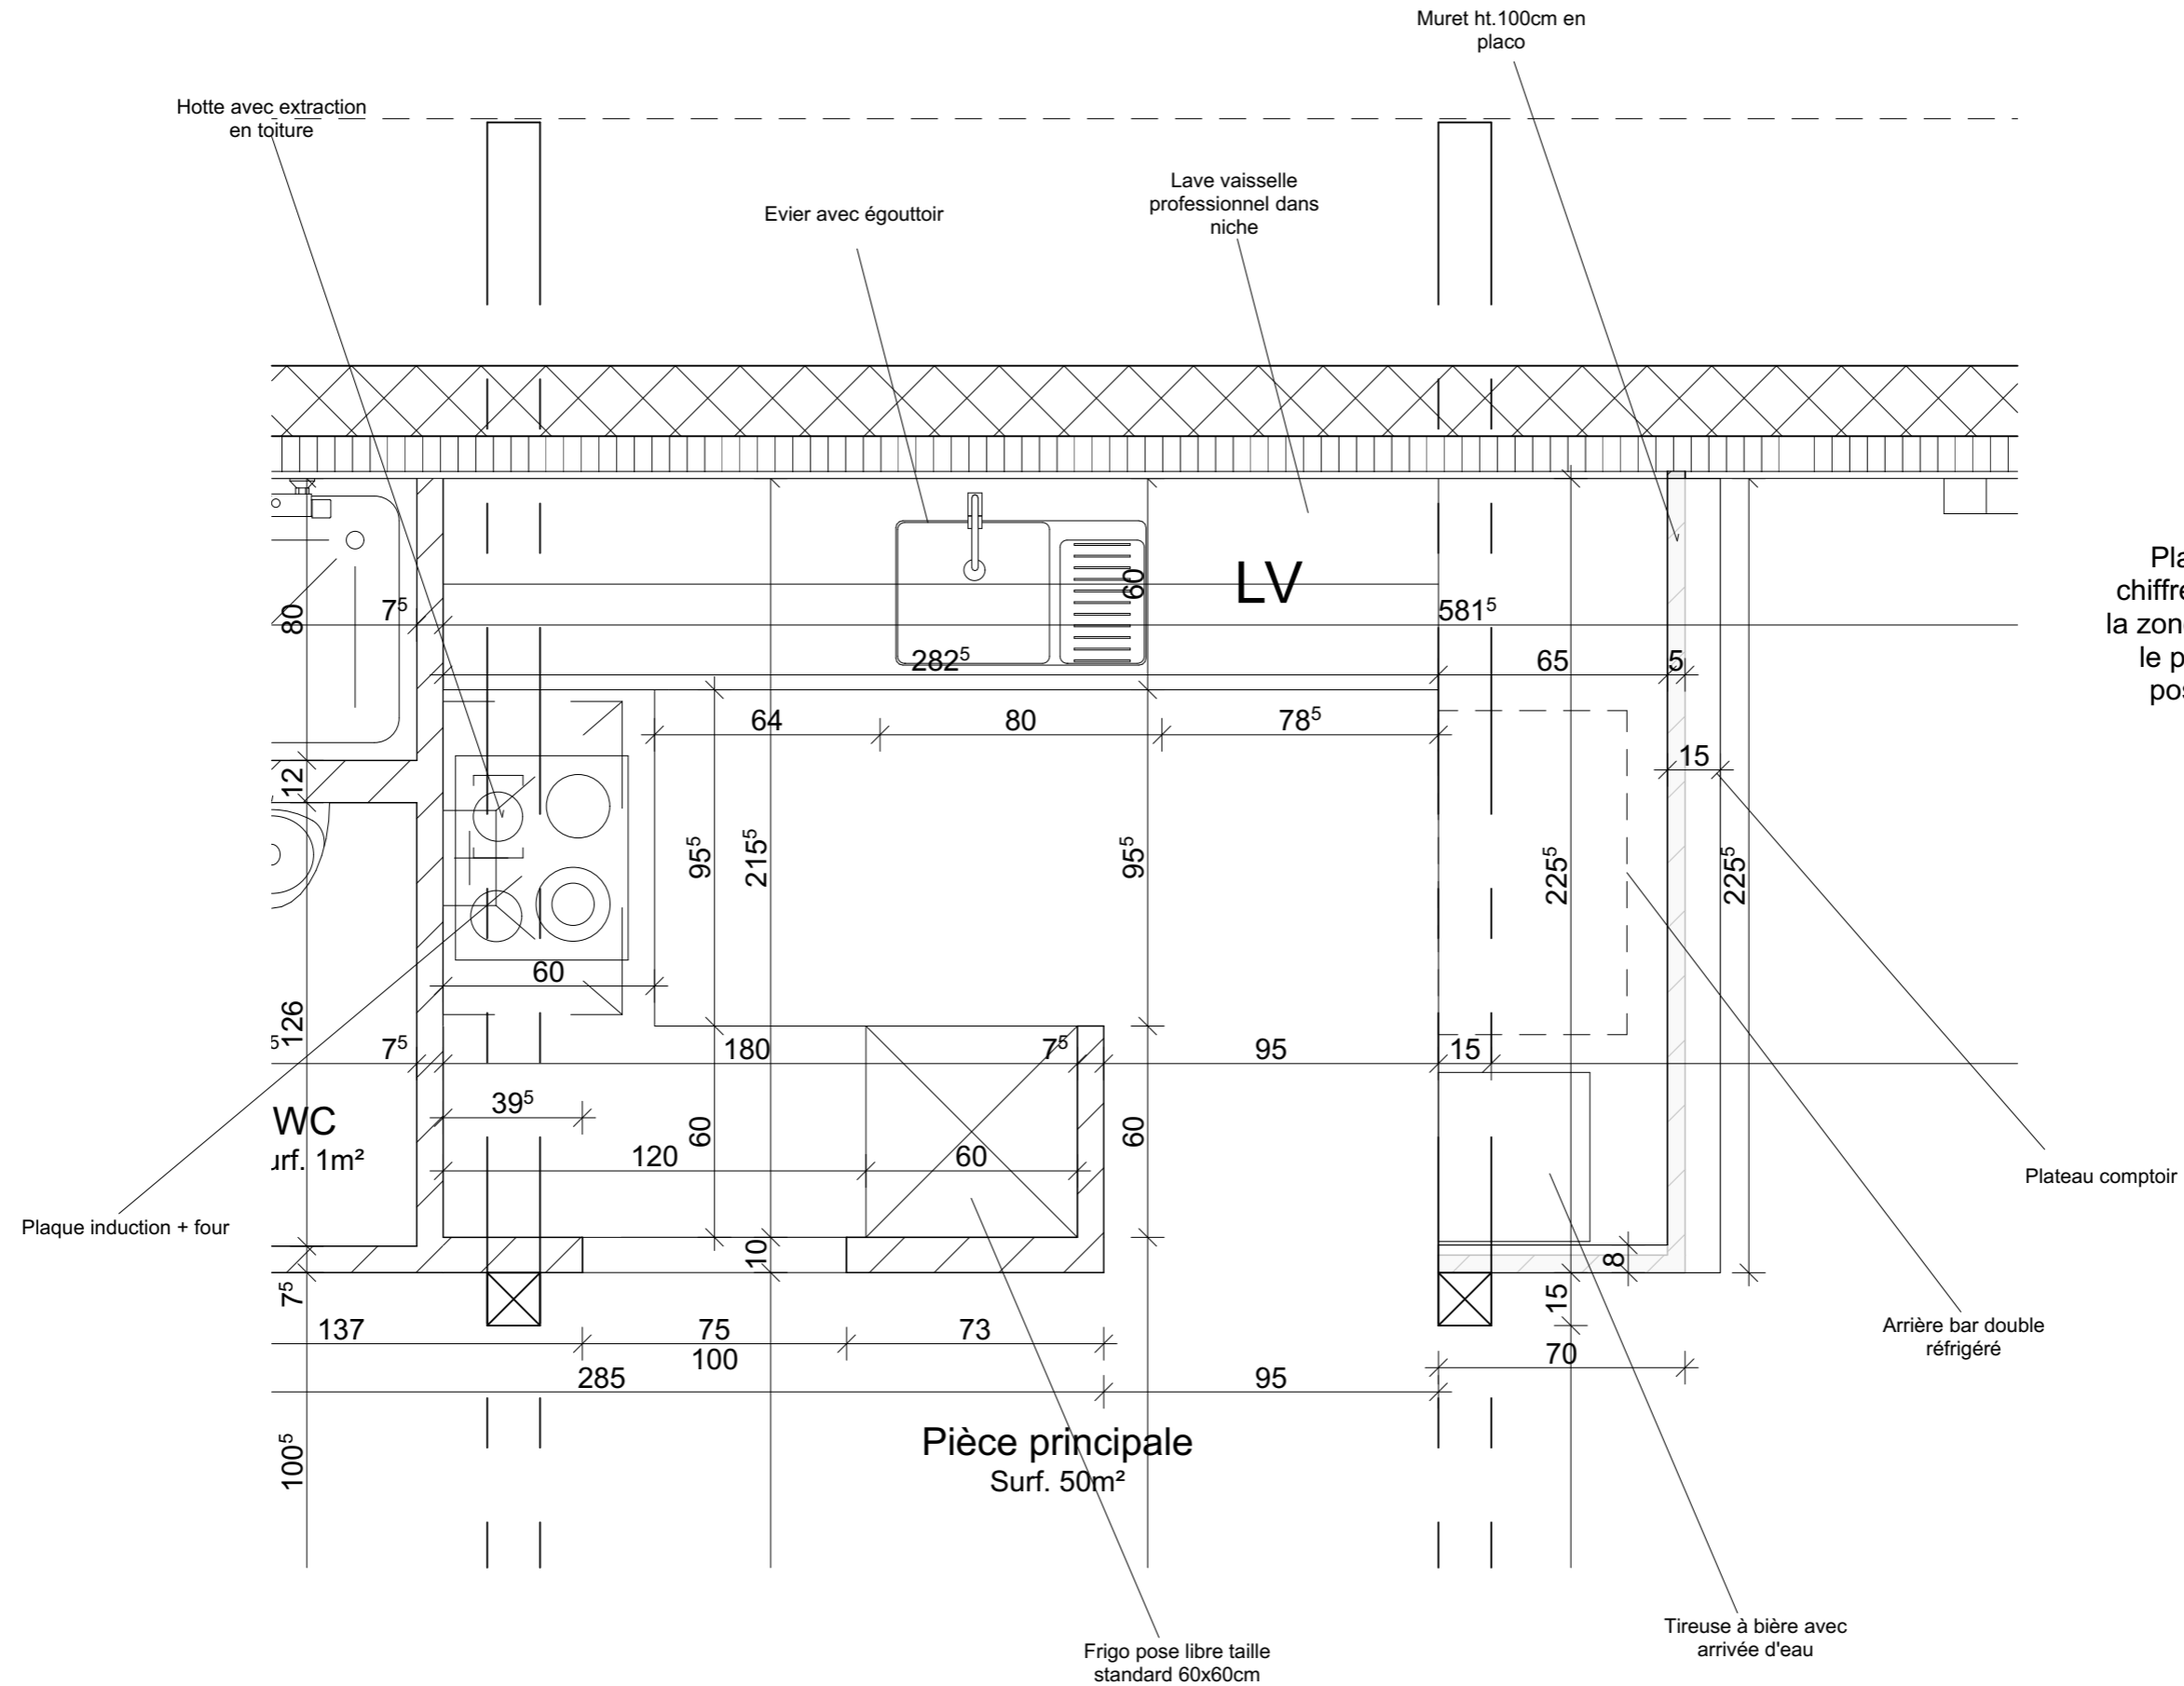

- CNS CLUBHOUSE -

DOSSIER PROJET | Cuisine

21 mars 2022

Plans de travail à chiffrer pour la cuisine, la zone bar à ht.90cm et le plateau comptoir posé sur le muret

Projet: CNS - Clubhouse Chemin de la Renouillère - SCIEZ		A.M.O.: Mélanie PELLETIER Labomc3 20 rue Jean Blanchard 74200 Thonon les Bains	
Maître d'ouvrage: Mairie de Sciez		Echelle : 1/20ème	Date : 21 mars 2022
Détails - Cuisine <i>Ce plan ne fait pas office de plan d'exécution pour l'ouvrage</i>		Dessinateur : NB	